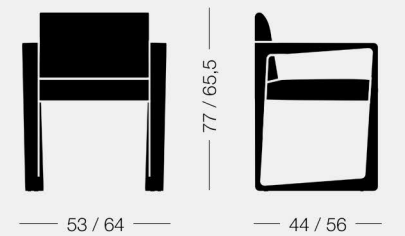

Askew

design Daniel Fintzi

Poltroncina, poltrona e divanetto in massello di faggio tinto o laccato, con rivestimento in tessuto, pelle o ecopelle.

Seat collection with stained or lacquered beechwood frame, with fabric, leather or eco-leather upholstery.

Askew 5C35 10,9 kg 0,30 m³ 1 pz

Poltroncina, struttura in legno
Armchair, wood frame

Askew 5C36 14,2 kg 0,37 m³ 1 pz

Lounge chair, struttura in legno
Lounge chair, wood frame

Askew 5C37 21,5 kg 0,72 m³ 1 pz