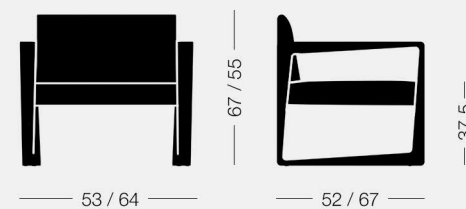

Askew

design Daniel Fintzi

Poltroncina, poltrona e divanetto in massello di faggio tinto o laccato, con rivestimento in tessuto, pelle o ecopelle.

Seat collection with stained or lacquered beechwood frame, with fabric, leather or eco-leather upholstery.

Askew 5C35 10,9 kg 0,30 m³ 1 pz

Poltroncina, struttura in legno
Armchair, wood frame

Askew 5C36 14,2 kg 0,37 m³ 1 pz

Lounge chair, struttura in legno
Lounge chair, wood frame

Askew 5C37 21,5 kg 0,72 m³ 1 pz