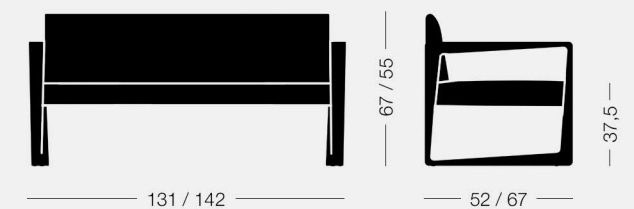

Askew

design Daniel Fintzi

Poltroncina, poltrona e divanetto in massello di faggio tinto o laccato, con rivestimento in tessuto, pelle o ecopelle.

Seat collection with stained or lacquered beechwood frame, with fabric, leather or eco-leather upholstery.

Askew 5C35 10,9 kg 0,30 m³ 1 pz

Poltroncina, struttura in legno
Armchair, wood frame

Askew 5C36 14,2 kg 0,37 m³ 1 pz

Lounge chair, struttura in legno
Lounge chair, wood frame

Askew 5C37 21,5 kg 0,72 m³ 1 pz