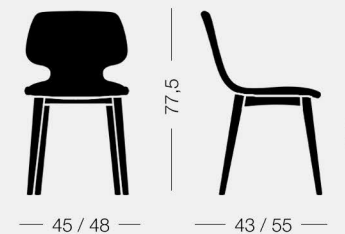

# copiosa

SEATING FOR CONTRACT

## Baby D.

design Billy Giuliani

Collezione di sedute con base in faggio tinto o laccato, acciaio verniciato o base girevole, con rivestimento in tessuto, pelle o ecopelle.

*Seat collection in stained or lacquered beechwood, lacquered steel frame or swivel base, with fabric, leather or eco-leather upholstery.*

**Baby D. 0C17** 4,6 kg 0,32 m<sup>3</sup> 2 pz

Sedia, base in legno  
Chair, wood base

**Baby D. 0C18** 4,7 kg 0,34 m<sup>3</sup> 2 pz

Sedia, struttura in acciaio  
Chair, steel frame

**Baby D. 0C19** 6,1 kg 0,32 m<sup>3</sup> 2 pz