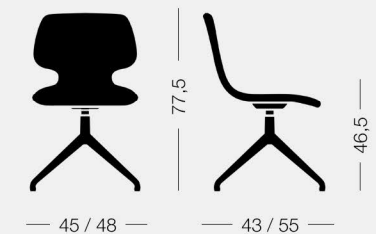

## Baby D.

design Billy Giuliani

Collezione di sedute con base in faggio tinto o laccato, acciaio verniciato o base girevole, con rivestimento in tessuto, pelle o ecopelle.

*Seat collection in stained or lacquered beechwood, lacquered steel frame or swivel base, with fabric, leather or eco-leather upholstery.*

**Baby D. 0C17** 4,6 kg 0,32 m<sup>3</sup> 2 pz

Sedia, base in legno  
Chair, wood base

**Baby D. 0C18** 4,7 kg 0,34 m<sup>3</sup> 2 pz

Sedia, struttura in acciaio  
Chair, steel frame

**Baby D. 0C19** 6,1 kg 0,32 m<sup>3</sup> 2 pz

Sedia, base girevole  
Chair, swivel base