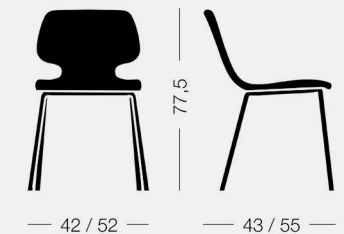

## Baby D.

design Billy Giuliani

Collezione di sedute con base in faggio tinto o laccato, acciaio verniciato o base girevole, con rivestimento in tessuto, pelle o ecopelle.

*Seat collection in stained or lacquered beechwood, lacquered steel frame or swivel base, with fabric, leather or eco-leather upholstery.*

**Baby D. 0C17** 4,6 kg 0,32 m<sup>3</sup> 2 pz

Sedia, base in legno  
Chair, wood base

**Baby D. 0C18** 4,7 kg 0,34 m<sup>3</sup> 2 pz

Sedia, struttura in acciaio  
Chair, steel frame

**Baby D. 0C19** 6,1 kg 0,32 m<sup>3</sup> 2 pz