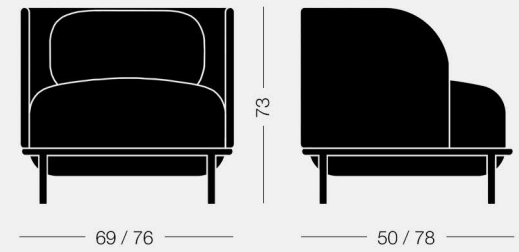

# copiosa

SEATING FOR CONTRACT

**Bold** 28,5 kg 0,50 m<sup>3</sup> 1 pz

Lounge chair, schienale basso  
*Lounge chair, low backrest*

*(coming soon)*

Divanetto, schienale basso  
*Sofa, low backrest*

**Bold** 39,2 kg 0,82 m<sup>3</sup> 1 pz

Lounge chair, schienale alto  
*Lounge chair, high backrest*

*(coming soon)*

Divanetto, schienale alto  
*Sofa, high backrest*

## Bold

design Studio Pastina

Sistema di sedute con base in acciaio verniciato e rivestimento in tessuto. Tavolino con base in acciaio e piano in mdf.

*Seating system with a lacquered steel frame and fabric upholstery. Table with a lacquered steel frame and mdf top.*