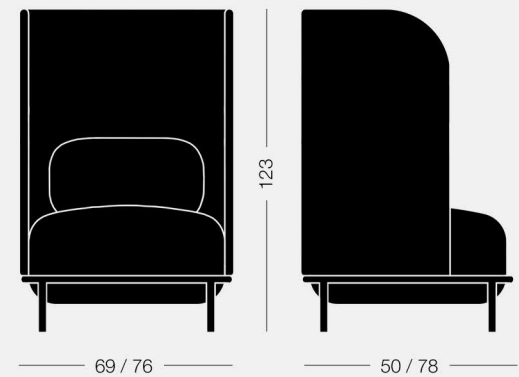

# copiosa

SEATING FOR CONTRACT

**Bold** 28,5 kg 0,50 m<sup>3</sup> 1 pz

Lounge chair, schienale basso  
*Lounge chair, low backrest*

*(coming soon)*

Divanetto, schienale basso  
*Sofa, low backrest*

**Bold** 39,2 kg 0,82 m<sup>3</sup> 1 pz

Lounge chair, schienale alto  
*Lounge chair, high backrest*

*(coming soon)*

Divanetto, schienale alto  
*Sofa, high backrest*

## Bold

design Studio Pastina

Sistema di sedute con base in acciaio verniciato e rivestimento in tessuto. Tavolino con base in acciaio e piano in mdf.

*Seating system with a lacquered steel frame and fabric upholstery. Table with a lacquered steel frame and mdf top.*

**Bold** 17,7 kg 0,31 m<sup>3</sup> 1 pz

Pouf  
*Pouf*

**Bold** 10,5 kg 0,15 m<sup>3</sup> 1 pz

Tavolinetto  
*Side table*