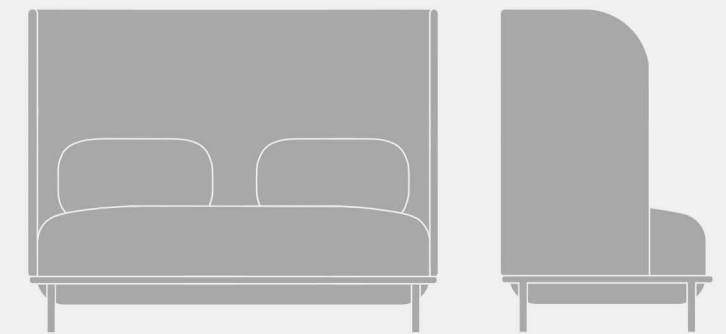

# copiosa

SEATING FOR CONTRACT

**Bold** 28,5 kg 0,50 m<sup>3</sup> 1 pz

Lounge chair, schienale basso  
*Lounge chair, low backrest*

*(coming soon)*

Divanetto, schienale basso  
*Sofa, low backrest*

**Bold** 39,2 kg 0,82 m<sup>3</sup> 1 pz

Lounge chair, schienale alto  
*Lounge chair, high backrest*

*(coming soon)*

Divanetto, schienale alto  
*Sofa, high backrest*

## Bold

design Studio Pastina

Sistema di sedute con base in acciaio verniciato e rivestimento in tessuto. Tavolino con base in acciaio e piano in mdf.

*Seating system with a lacquered steel frame and fabric upholstery. Table with a lacquered steel frame and mdf top.*