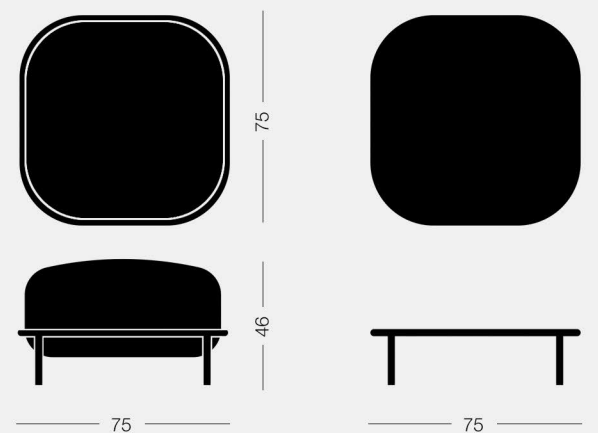

# copiosa

SEATING FOR CONTRACT

**Bold** 28,5 kg 0,50 m<sup>3</sup> 1 pz

Lounge chair, schienale basso  
*Lounge chair, low backrest*

*(coming soon)*

Divanetto, schienale basso  
*Sofa, low backrest*

**Bold** 39,2 kg 0,82 m<sup>3</sup> 1 pz

Lounge chair, schienale alto  
*Lounge chair, high backrest*

*(coming soon)*

Divanetto, schienale alto  
*Sofa, high backrest*

## Bold

design Studio Pastina

Sistema di sedute con base in acciaio verniciato e rivestimento in tessuto. Tavolino con base in acciaio e piano in mdf.

*Seating system with a lacquered steel frame and fabric upholstery. Table with a lacquered steel frame and mdf top.*

**Bold** 17,7 kg 0,31 m<sup>3</sup> 1 pz

Pouf  
*Pouf*

**Bold** 10,5 kg 0,15 m<sup>3</sup> 1 pz

Tavolinetto  
*Side table*