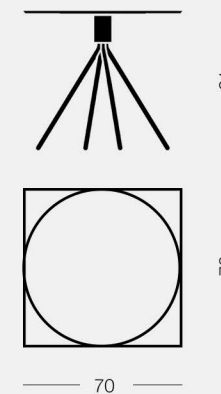

**Galileo OC01**

3 kg 0,16 m<sup>3</sup> 1 pz

**Galileo OC02**

3,7 kg 0,17 m<sup>3</sup> 1 pz

**Galileo OC03**

4,4 kg 0,21 m<sup>3</sup> 1 pz

**Galileo OC04**

6,5 kg 0,40 m<sup>3</sup> 1 pz