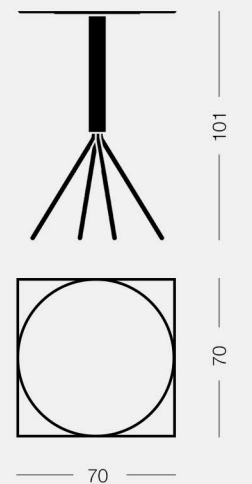

**Galileo OC01**

3 kg 0,16 m<sup>3</sup> 1 pz

**Galileo OC02**

3,7 kg 0,17 m<sup>3</sup> 1 pz

**Galileo OC03**

4,4 kg 0,21 m<sup>3</sup> 1 pz

**Galileo OC04**

6,5 kg 0,40 m<sup>3</sup> 1 pz