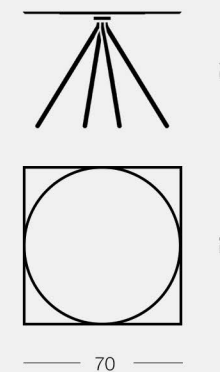

**Galileo**

design Studio Pastina

Collezione di tavoli con struttura in acciaio verniciato, con piani in mdf o hpl tinto o laccato.

*Table collection with lacquered steel base and stained or lacquered mdf or hpl top.*

**Galileo OC01**

3 kg 0,16 m<sup>3</sup> 1 pz

**Galileo OC02**

3,7 kg 0,17 m<sup>3</sup> 1 pz

**Galileo OC03**

4,4 kg 0,21 m<sup>3</sup> 1 pz

**Galileo OC04**

6,5 kg 0,40 m<sup>3</sup> 1 pz