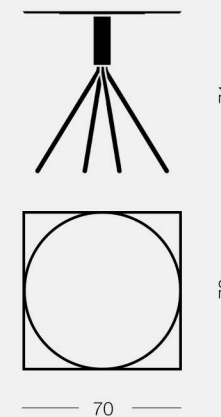

**Galileo**

design Studio Pastina

Collezione di tavoli con struttura in acciaio verniciato, con piani in mdf o hpl tinto o laccato.

*Table collection with lacquered steel base and stained or lacquered mdf or hpl top.*

**Galileo OC01**

3 kg 0,16 m<sup>3</sup> 1 pz

**Galileo OC02**

3,7 kg 0,17 m<sup>3</sup> 1 pz

**Galileo OC03**

4,4 kg 0,21 m<sup>3</sup> 1 pz

**Galileo OC04**

6,5 kg 0,40 m<sup>3</sup> 1 pz