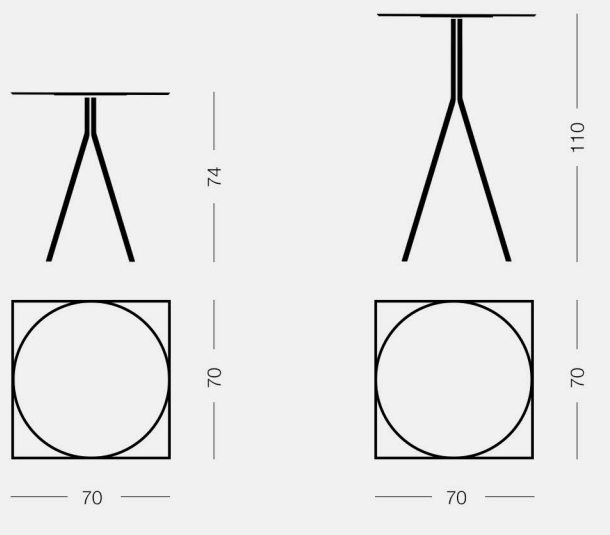

copiosa

SEATING FOR CONTRACT

losa

design Copiosa Lab

Collezione di tavoli con struttura in acciaio verniciato, con piani in mdf o hpl tinto o laccato.

Table collection with lacquered steel base and stained or lacquered mdf or hpl top.

losa 0C10

4,8 kg 0,21 m³ 1 pz

losa 0C11

7,1 kg 0,21 m³ 1 pz