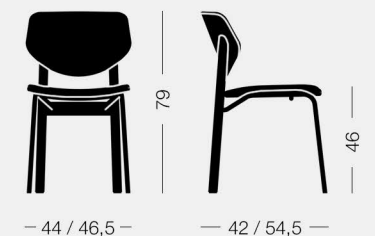

Link

design Studio Pastina

Seduta con gambe posteriori in frassino tinto o laccato e gambe anteriori in acciaio verniciato. Schienale e sedile in essenza di frassino oppure imbottiti.

Chair with stained or lacquered ashwood back legs and lacquered steel front legs. Seat and back either in ashwood or upholstered.

Link 0C70 5,2 kg 0,38 m³ 2 pz

Sedia, sedile e schienale in legno
Chair, wood seat and backrest

Link 0C71 5,8 kg 0,38 m³ 2 pz

Sedia, sedile imbottito, schienale in legno
Chair, upholstered seat, wood backrest

Link 0C72 6,4 kg 0,38 m³ 2 pz

Sedia, sedile imbottito, schienale in legno con cuscino
Chair, upholstered seat, wood backrest with cushion