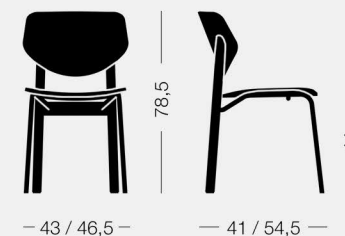

Link

design Studio Pastina

Seduta con gambe posteriori in frassino tinto o laccato e gambe anteriori in acciaio verniciato. Schienale e sedile in essenza di frassino oppure imbottiti.

Chair with stained or lacquered ashwood back legs and lacquered steel front legs. Seat and back either in ashwood or upholstered.

Link 0C70 5,2 kg 0,38 m³ 2 pz

Sedia, sedile e schienale in legno
Chair, wood seat and backrest

Link 0C71 5,8 kg 0,38 m³ 2 pz

Sedia, sedile imbottito, schienale in legno
Chair, upholstered seat, wood backrest

Link 0C72 6,4 kg 0,38 m³ 2 pz

Sedia, sedile imbottito, schienale in legno con cuscino
Chair, upholstered seat, wood backrest with cushion