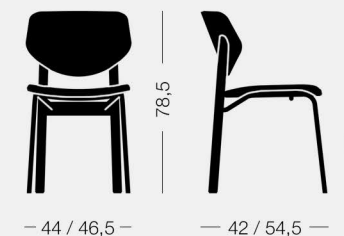

Link

design Studio Pastina

Seduta con gambe posteriori in frassino tinto o laccato e gambe anteriori in acciaio verniciato. Schienale e sedile in essenza di frassino oppure imbottiti.

Chair with stained or lacquered ashwood back legs and lacquered steel front legs. Seat and back either in ashwood or upholstered.

Link 0C70 5,2 kg 0,38 m³ 2 pz

Sedia, sedile e schienale in legno
Chair, wood seat and backrest

Link 0C71 5,8 kg 0,38 m³ 2 pz

Sedia, sedile imbottito, schienale in legno
Chair, upholstered seat, wood backrest

Link 0C72 6,4 kg 0,38 m³ 2 pz

Sedia, sedile imbottito, schienale in legno con cuscino
Chair, upholstered seat, wood backrest with cushion