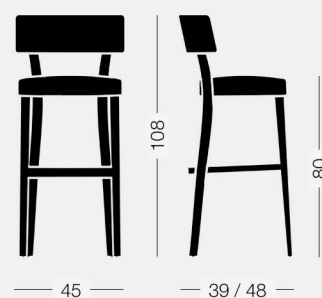

copiosa

SEATING FOR CONTRACT

Miami

design Tom Kelley

Sedia e sgabello in faggio tinto o laccato, con seduta e schienale rivestiti di tessuto, pelle o ecopelle.

Chair and barstool in stained or lacquered beechwood, with fabric, leather or eco-leather upholstery.

Miami 4C00 6,4 kg 0,36 m³ 2 pz

Sedia, base in legno
Chair, wood base

Miami 4C01 6,7 kg 0,28 m³ 1 pz

Sgabello, base in legno
Barstool, wood base