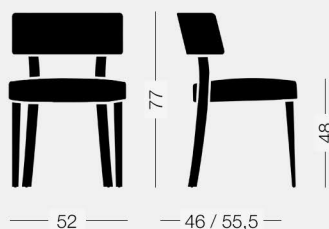

copiosa

SEATING FOR CONTRACT

Miami

design Tom Kelley

Sedia e sgabello in faggio tinto o laccato, con seduta e schienale rivestiti di tessuto, pelle o ecopelle.

Chair and barstool in stained or lacquered beechwood, with fabric, leather or eco-leather upholstery.

Miami 4C00 6,4 kg 0,36 m³ 2 pz

Sedia, base in legno
Chair, wood base

Miami 4C01 6,7 kg 0,28 m³ 1 pz

Sgabello, base in legno
Barstool, wood base