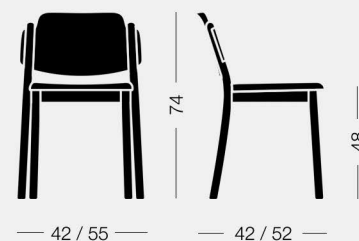

## My Chair

design Emilio Nanni

Sedia in faggio tinto o laccato, disponibile anche la versione con sedile imbottito.

*Beechwood chair stained or lacquered, available with upholstered seat.*

**My Chair 1C40** 5 kg 0,33 m<sup>3</sup> 2 pz

Sedia, sedile e schienale in legno  
*Chair, wood seat and backrest*

**My Chair 1C41** 5 kg 0,33 m<sup>3</sup> 2 pz

Sedia, sedile imbottito, schienale in legno  
*Chair, upholstered seat, wood backrest*