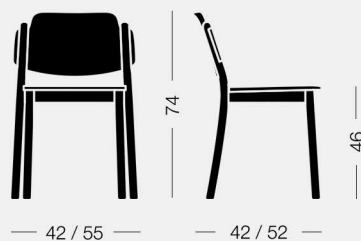

# copiosa

SEATING FOR CONTRACT

## My Chair

design Emilio Nanni

Sedia in faggio tinto o laccato, disponibile anche la versione con sedile imbottito.

*Beechwood chair stained or lacquered, available with upholstered seat.*

**My Chair 1C40** 5 kg 0,33 m<sup>3</sup> 2 pz

Sedia, sedile e schienale in legno  
*Chair, wood seat and backrest*

**My Chair 1C41** 5 kg 0,33 m<sup>3</sup> 2 pz

Sedia, sedile imbottito, schienale in legno  
*Chair, upholstered seat, wood backrest*