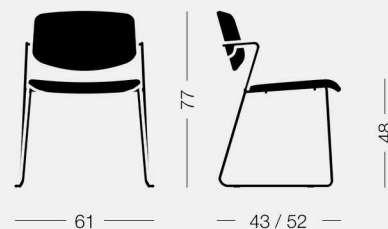

# copiosa

SEATING FOR CONTRACT

## Serpentine

design Miquadra Design

Poltroncina impilabile  
con struttura in tondino  
di acciaio verniciato,  
sedile e schienale  
imbottiti.

*Stackable armchair with  
lacquered steel rod  
frame, upholstered seat  
and back.*

**Serpentine 1C00** 6,8 kg 0,36 m<sup>3</sup> 2 pz

Poltroncina, struttura in acciaio  
Armchair, steel structure