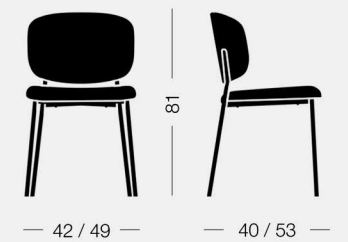

copiosa

SEATING FOR CONTRACT

Wround

design Copiosa Lab

Sedia, sgabello, poltroncina e sedia impilabile con struttura in acciaio verniciato, rivestiti in tessuto, pelle o ecopelle.

Chair, barstool, armchair, stackable chair with lacquered steel frame and with fabric, leather or eco-leather upholstery.

Wround 6C80 5,6 kg 0,38 m³ 2 pz

Sedia, struttura in acciaio
Chair, steel frame

Wround 6C81 6,3 kg 0,27 m³ 1 pz

Sgabello, struttura in acciaio
Barstool, steel frame

Wround 6C82 5,6 kg 0,29 m³ 1 pz

Poltroncina, struttura in acciaio
Armchair, steel frame

Wround 6C83 5,6 kg 0,38 m³ 2 pz

Sedia impilabile, struttura in acciaio
Stackable chair, steel frame