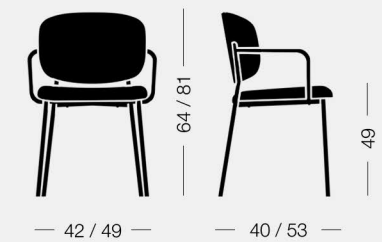

copiosa

SEATING FOR CONTRACT

Wround

design Copiosa Lab

Sedia, sgabello, poltroncina e sedia impilabile con struttura in acciaio verniciato, rivestiti in tessuto, pelle o ecopelle.

Chair, barstool, armchair, stackable chair with lacquered steel frame and with fabric, leather or eco-leather upholstery.

Wround 6C80 5,6 kg 0,38 m³ 2 pz

Sedia, struttura in acciaio
Chair, steel frame

Wround 6C81 6,3 kg 0,27 m³ 1 pz

Sgabello, struttura in acciaio
Barstool, steel frame

Wround 6C82 5,6 kg 0,29 m³ 1 pz

Poltroncina, struttura in acciaio
Armchair, steel frame

Wround 6C83 5,6 kg 0,38 m³ 2 pz

Sedia impilabile, struttura in acciaio
Stackable chair, steel frame