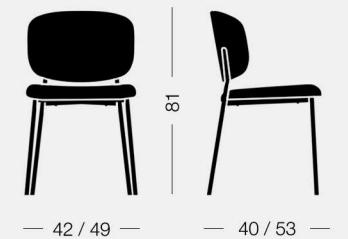

copiosa

SEATING FOR CONTRACT

Wround

design Copiosa Lab

Sedia, sgabello, poltroncina e sedia impilabile con struttura in acciaio verniciato, rivestiti in tessuto, pelle o ecopelle.

Chair, barstool, armchair, stackable chair with lacquered steel frame and with fabric, leather or eco-leather upholstery.

Wround 6C80 5,6 kg 0,38 m³ 2 pz

Sedia, struttura in acciaio
Chair, steel frame

Wround 6C81 6,3 kg 0,27 m³ 1 pz

Sgabello, struttura in acciaio
Barstool, steel frame

Wround 6C82 5,6 kg 0,29 m³ 1 pz

Poltroncina, struttura in acciaio
Armchair, steel frame

Wround 6C83 5,6 kg 0,38 m³ 2 pz

Sedia impilabile, struttura in acciaio
Stackable chair, steel frame