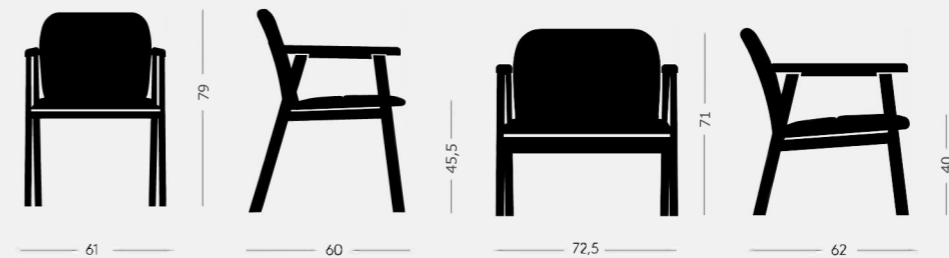

Kursaal

design Emilio Nanni

Collezione di sedute in faggio
tinto o laccato, rivestite in tessuto.

*Seat collection in stained or
lacquered beechwood, with fabric.*

Kursaal 7C10 9,6 kg 0,30 m³ 1pz

Poltroncina, struttura in legno
Armchair, wood frame

Kursaal 7C12 11,9 kg 0,36 m³ 1pz

Lounge, struttura in legno
Lounge chair, wood frame