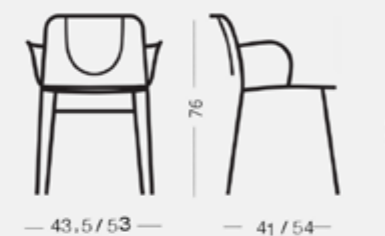

copiosa

SEATING FOR CONTRACT

stackable
impilabile

outdoor

Centouno

design AtelierNanni

Sedia e poltroncina impilabile con struttura in tondino di ferro verniciato, cuscino opzionale.

Stackable chair and armchair with lacquered steel rod frame, optional cushion.

Centouno 1C10 4,10 kg 0,27 m 2 pz
Sedia, struttura in ferro
Chair, steel structure

Centouno 1C14 4,70 kg 0,24 m 1 pz
Poltroncina, struttura in ferro
Armchair, steel structure

Centouno 1C11 4,10 kg 0,27 m 2 pz
Sedia, struttura in ferro
Chair, steel structure