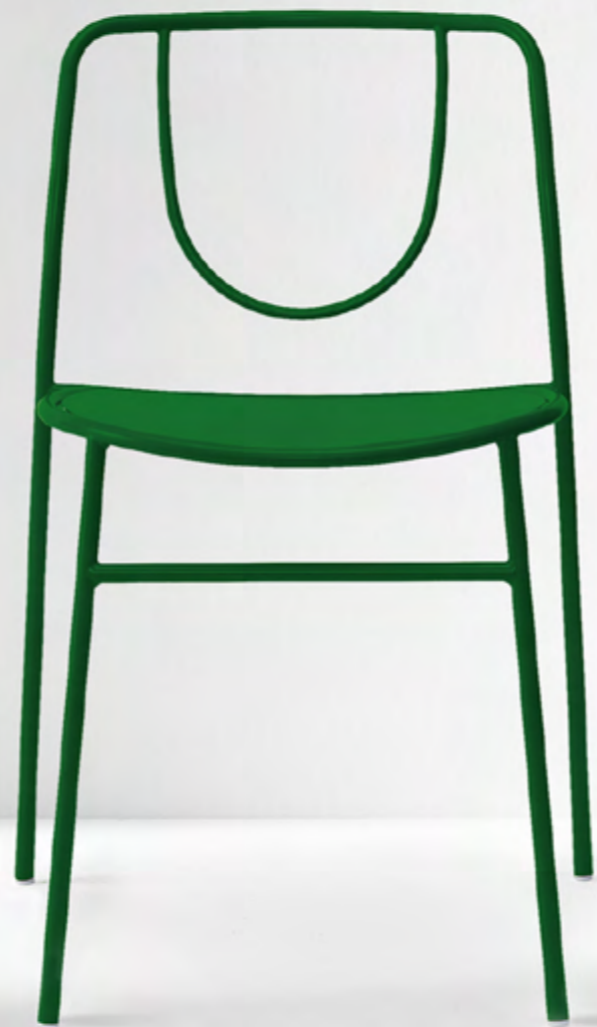

Centouno

design AtelierNanni

copiosa
seating for design lovers

Centouno

design AtelierNanni

Leggera, versatile, impilabile, colorata...sedia e poltroncina arricchite dal cuscino opzionale.

Light, versatile, stackable, colorful ... chair and small armchair enriched by the optional cushion.

copiosa

SEATING FOR CONTRACT

stackable
impilabile

outdoor

Centouno

design AtelierNanni

Sedia e poltroncina impilabile con struttura in tondino di ferro verniciato, cuscino opzionale.

Stackable chair and armchair with lacquered steel rod frame, optional cushion.

Centouno 1C10 4,10 kg 0,27 m 2 pz
Sedia, struttura in ferro
Chair, steel structure

Centouno 1C14 4,70 kg 0,24 m 1 pz
Poltroncina, struttura in ferro
Armchair, steel structure

Centouno 1C11 4,10 kg 0,27 m 2 pz
Sedia, struttura in ferro
Chair, steel structure