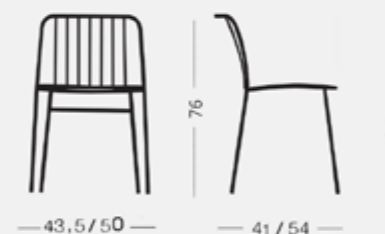

copiosa

SEATING FOR CONTRACT

stackable
impilabile

outdoor

Centouno

design AtelierNanni

Sedia e poltroncina impilabile con struttura in tondino di ferro verniciato, cuscino opzionale.

Stackable chair and armchair with lacquered steel rod frame, optional cushion.

Centouno 1C10 4,10 kg 0,27 m 2 pz
Sedia, struttura in ferro
Chair, steel structure

Centouno 1C14 4,70 kg 0,24 m 1 pz
Poltroncina, struttura in ferro
Armchair, steel structure

Centouno 1C11 4,10 kg 0,27 m 2 pz
Sedia, struttura in ferro
Chair, steel structure