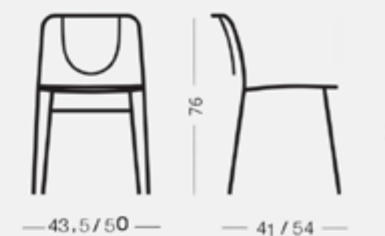

copiosa

SEATING FOR CONTRACT

stackable
impilabile

outdoor

Centouno

design AtelierNanni

Sedia e poltroncina impilabile con struttura in tondino di ferro verniciato, cuscino opzionale.

Stackable chair and armchair with lacquered steel rod frame, optional cushion.

Centouno 1C10 4,10 kg 0,27 m 2 pz
Sedia, struttura in ferro
Chair, steel structure

Centouno 1C14 4,70 kg 0,24 m 1 pz
Poltroncina, struttura in ferro
Armchair, steel structure

Centouno 1C11 4,10 kg 0,27 m 2 pz
Sedia, struttura in ferro
Chair, steel structure