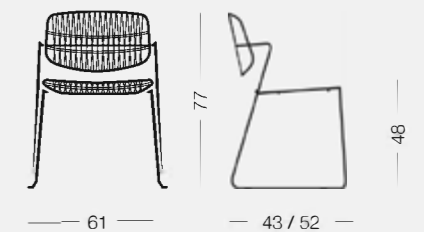

copiosa

SEATING FOR CONTRACT

stackable
impilabile

outdoor

Serpentine Outdoor

design Miquadra Design

Poltroncina impilabile con struttura in tondino di acciaio verniciato, sedile e schienale intrecciati.

Stackable armchair with lacquered steel rod frame, woven seat and back.

Serpentine Outdoor 1C01 6,00 kg 2 pz

Poltroncina, struttura in acciaio
Armchair, steel structure