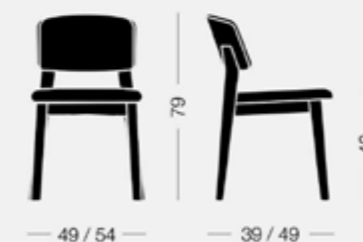

Wrap 6C60 7,2 kg 0,23 m³ 1 pz
Poltroncina, base legno
Armchair, wood base

Wrap 6C62 7,0 kg 0,34 m³ 2 pz
Sedia, base legno
Chair, wood base

Wrap 6C64 8,2 kg 0,32 m³ 1 pz
Sgabello, base legno
Barstool, wood base

Wrap Wood 6C61 7,2 kg 0,23 m³ 1 pz
Poltroncina, base legno, schienale legno a vista
Armchair, wood base, show-wood backrest

Wrap Wood 6C63 7,0 kg 0,35 m³ 2 pz
Sedia, base legno, schienale legno a vista
Chair, wood base, show-wood backrest