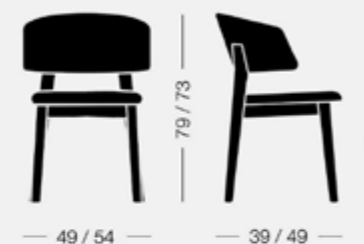

Wrap 6C60 7,2 kg 0,23 m³ 1 pz
Poltroncina, base legno
Armchair, wood base

Wrap 6C62 7,0 kg 0,34 m³ 2 pz
Sedia, base legno
Chair, wood base

Wrap 6C64 8,2 kg 0,32 m³ 1 pz
Sgabello, base legno
Barstool, wood base