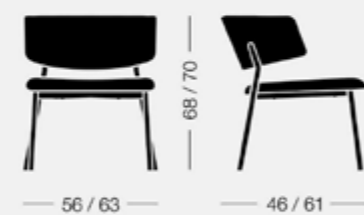

Wrap Steel 6C74 7,0 kg 0,29 m³ 1 pz
Lounge chair, struttura in acciaio
Lounge chair, steel frame