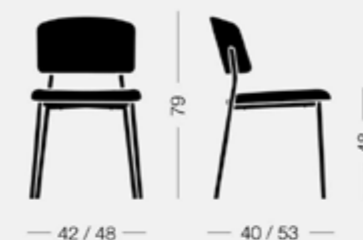

Wrap 6C60 7,2 kg 0,23 m³ 1 pz
Poltroncina, base legno
Armchair, wood base

Wrap 6C62 7,0 kg 0,34 m³ 2 pz
Sedia, base legno
Chair, wood base

Wrap 6C64 8,2 kg 0,32 m³ 1 pz
Sgabello, base legno
Barstool, wood base

Wrap Wood 6C61 7,2 kg 0,23 m³ 1 pz
Poltroncina, base legno, schienale legno a vista
Armchair, wood base, show-wood backrest

Wrap Wood 6C63 7,0 kg 0,35 m³ 2 pz
Sedia, base legno, schienale legno a vista
Chair, wood base, show-wood backrest

Wrap Wood 6C65 8,2 kg 0,32 m³ 1 pz
Sgabello, base legno, schienale legno a vista
Barstool, wood base, show-wood backrest

Wrap Steel 6C70 5,4 kg 0,24 m³ 1 pz
Poltroncina, struttura in acciaio
Armchair, steel frame