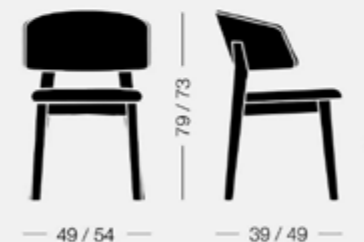

Wrap Wood

design Copiosa Lab

Collezione di sedute in essenza di faggio tinto o laccato, rivestite in tessuto, pelle o ecopelle.

Seat collection in stained or lacquered beechwood, with fabric, leather or eco-leather upholstery.

Wrap 6C60 7,2 kg 0,23 m³ 1 pz
Poltroncina, base legno
Armchair, wood base

Wrap 6C62 7,0 kg 0,34 m³ 2 pz
Sedia, base legno
Chair, wood base

Wrap 6C64 8,2 kg 0,32 m³ 1 pz
Sgabello, base legno
Barstool, wood base

Wrap Wood 6C61 7,2 kg 0,23 m³ 1 pz
Poltroncina, base legno, schienale legno a vista
Armchair, wood base, show-wood backrest

Wrap Wood 6C63 7,0 kg 0,35 m³ 2 pz
Sedia, base legno, schienale legno a vista
Chair, wood base, show-wood backrest