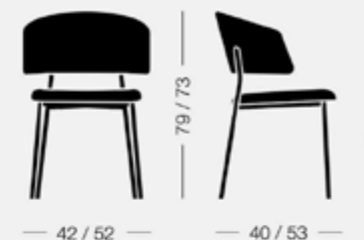

Wrap Steel 6C70 5,4 kg 0,24 m³ 1 pz
Poltroncina, struttura in acciaio
Armchair, steel frame