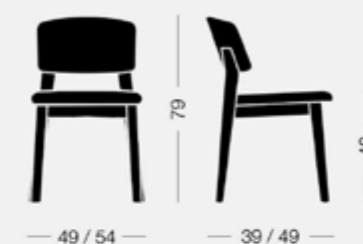

Wrap Wood

design Copiosa Lab

Collezione di sedute in essenza di faggio tinto o laccato, rivestite in tessuto, pelle o ecopelle.

Seat collection in stained or lacquered beechwood, with fabric, leather or eco-leather upholstery.

Wrap 6C60 7,2 kg 0,23 m³ 1 pz
Poltroncina, base legno
Armchair, wood base

Wrap 6C62 7,0 kg 0,34 m³ 2 pz
Sedia, base legno
Chair, wood base

Wrap 6C64 8,2 kg 0,32 m³ 1 pz
Sgabello, base legno
Barstool, wood base